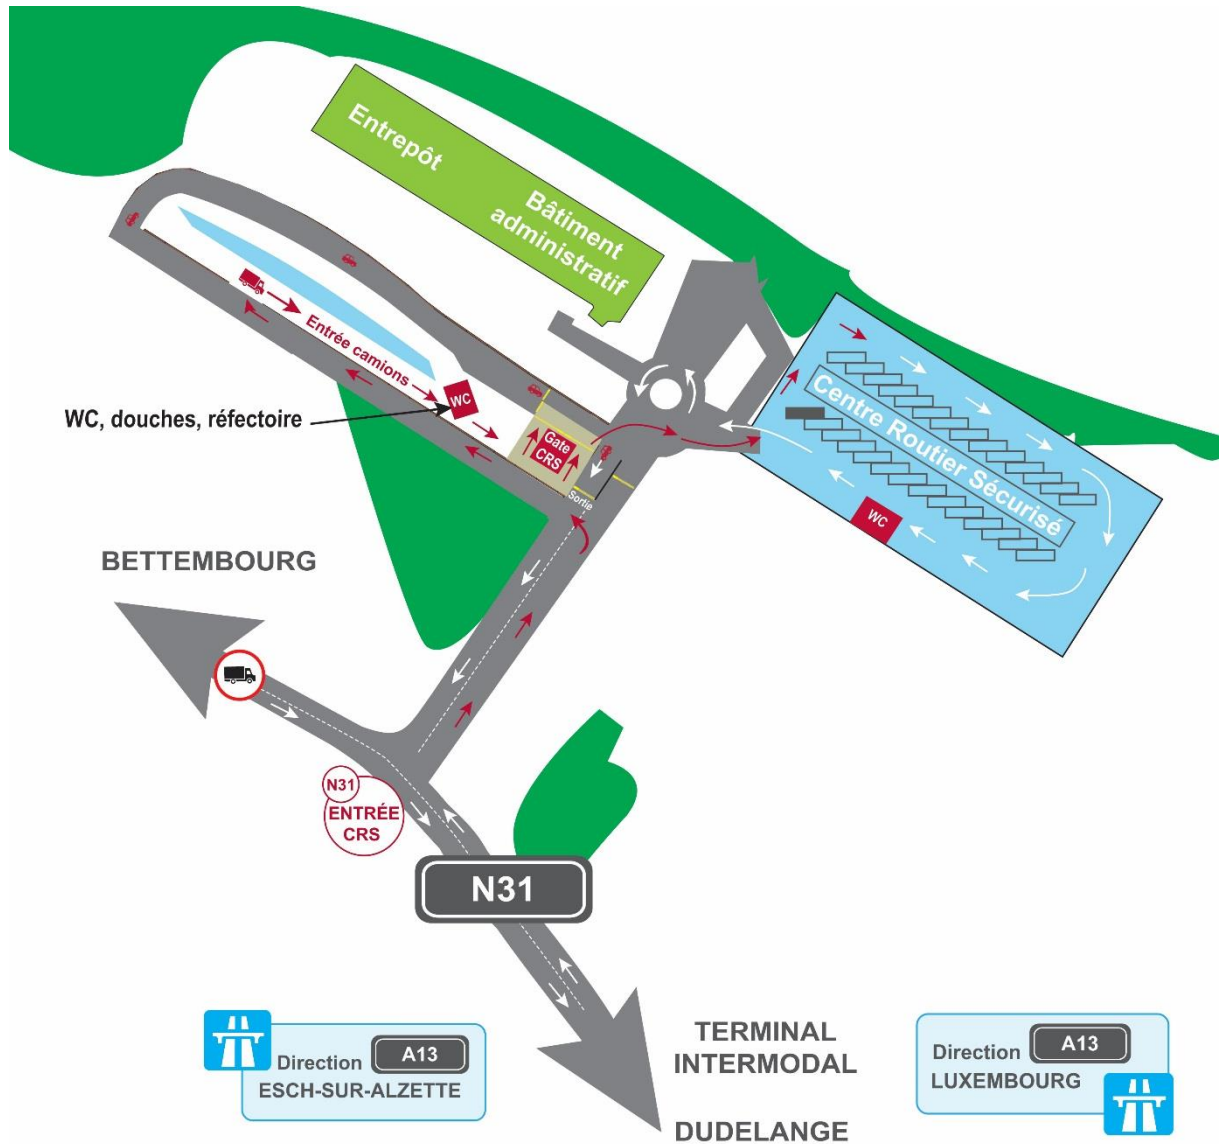

CFL site services
Centre Routier Sécurisé
Zone industrielle Schéleck 2
L-3225 Bettembourg
Tel (+352) 4996-4931
Gate.CRS@cfl-siteservices.lu
info@cfl-siteservices.lu
www.cfl-siteservices.lu

CFL site services

Plan de circulation CRS – Centre routier sécurisé

Gate CRS

Email: Gate.CRS@cfl-siteservices.lu

Tel: [+352 4996 - 4831](tel:+35249964831)